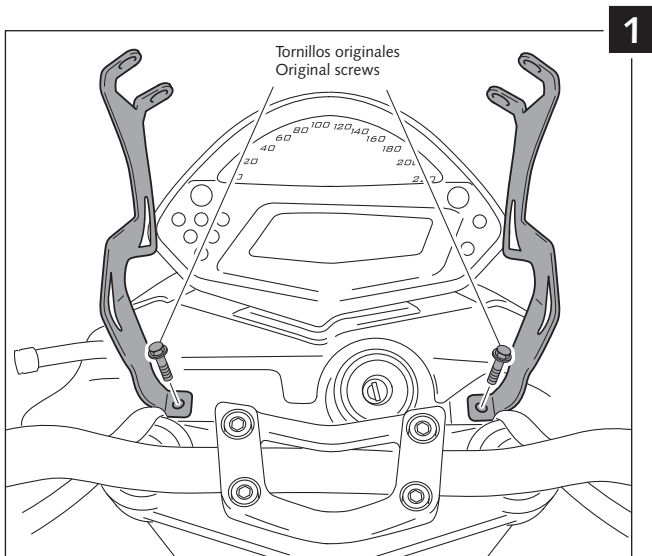

### CARENABRÍS ADAPTABLE A - WINDSHIELD ADAPTABLE TO KAWASAKI ER6N '09 - '10 - '11

Ref.: 4950

ID.	DESCRIPCIÓN	DESCRIPTION	QTY.
1	 Pantalla	Screen	1
2	 Soporte metálico derecho	Right metal support	1
3	 Soporte metálico izquierdo	Left metal support	1
4	 Tuerca M5 silemblock	M5 nut well nut	4
5	 Tornillo allen M5x16 ISO 7380	M5x16 ISO 7380 allen screw	4
6	 Arandela nylon Ø5XØ11x1	Ø5XØ11x1 nylon washer	4