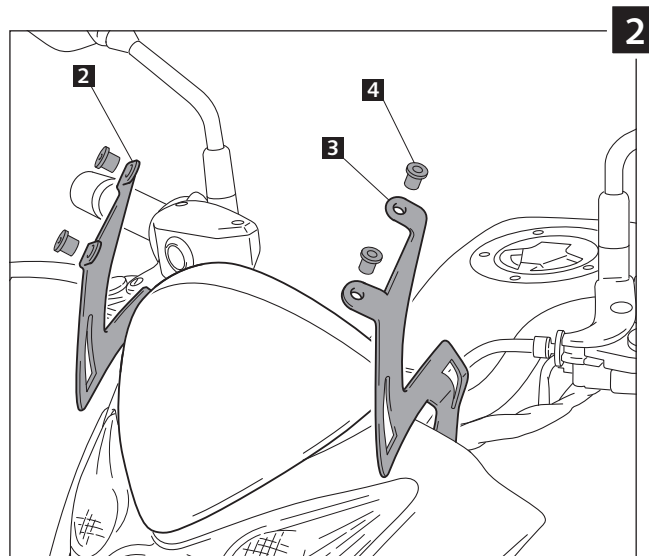

## INSTRUCCIONES DE MONTAJE - MOUNTING INSTRUCTIONS

### CARENABRÍS ADAPTABLE A - WINDSHIELD ADAPTABLE TO KAWASAKI ER6N '09 - '10 - '11

Ref.: 4950

ID.	DESCRIPCIÓN	DESCRIPTION	QTY.
1	 Pantalla	Screen	1
2	 Soporte metálico derecho	Right metal support	1
3	 Soporte metálico izquierdo	Left metal support	1
4	 Tuerca M5 silemblock	M5 nut well nut	4
5	 Tornillo allen M5x16 ISO 7380	M5x16 ISO 7380 allen screw	4
6	 Arandela nylon Ø5XØ11x1	Ø5XØ11x1 nylon washer	4