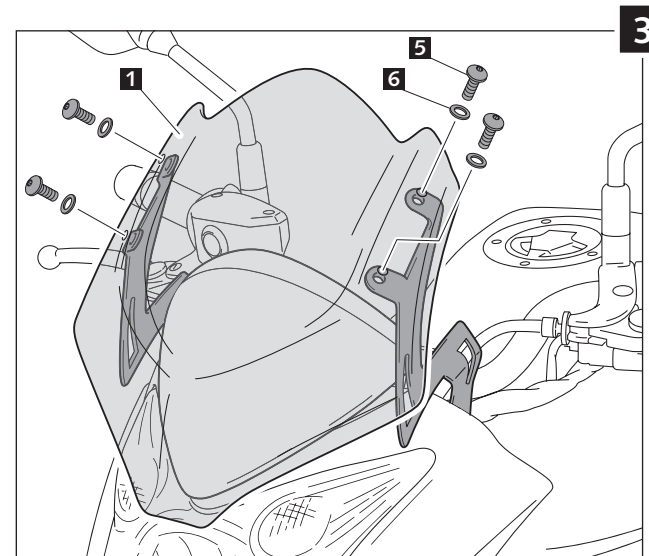

### CARENABRÍS ADAPTABLE A - WINDSHIELD ADAPTABLE TO KAWASAKI ER6N '09 - '10 - '11

Ref.: 4950

ID.	DESCRIPCIÓN	DESCRIPTION	QTY.
1	 Pantalla	Screen	1
2	 Soporte metálico derecho	Right metal support	1
3	 Soporte metálico izquierdo	Left metal support	1
4	 Tuerca M5 silemblock	M5 nut well nut	4
5	 Tornillo allen M5x16 ISO 7380	M5x16 ISO 7380 allen screw	4
6	 Arandela nylon Ø5XØ11x1	Ø5XØ11x1 nylon washer	4