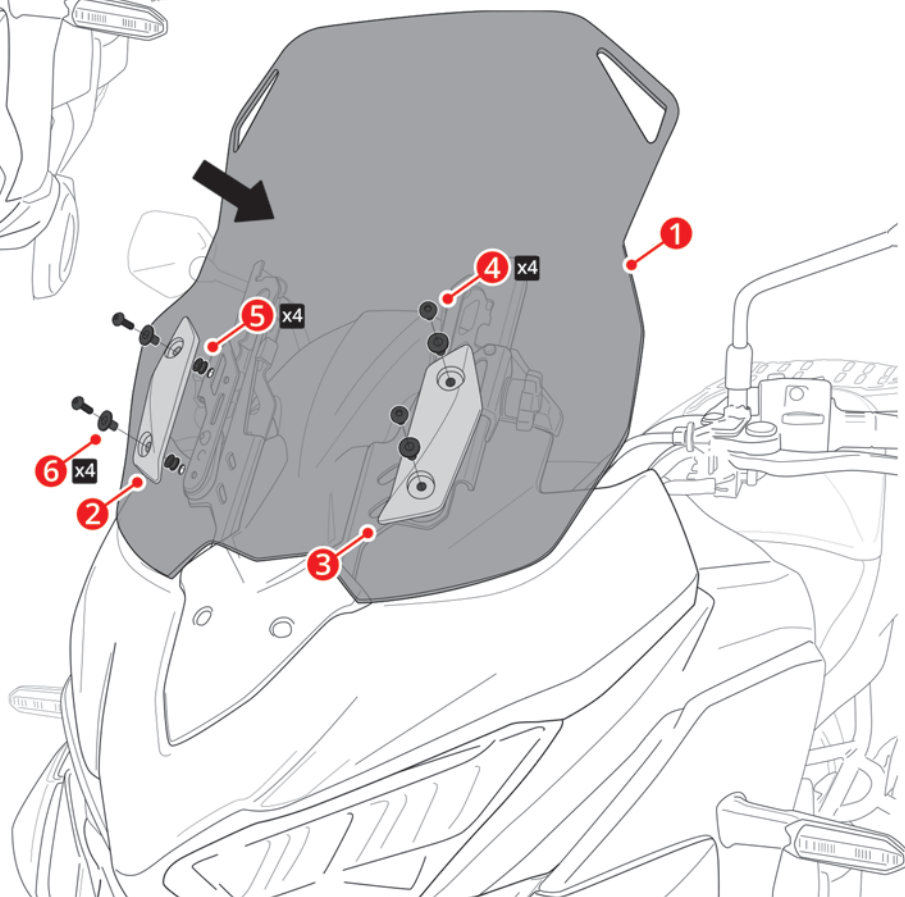

3 Montage Assembly

! Tout accessoire monté ne sera plus considéré comme neuf et ne sera ni repris ni échangé. Les accessoires Ermax sont conçus pour des montes d'origine. Ils ne seront pas garantis s'ils sont utilisés dans d'autres conditions. En raison des tolérances de fabrication des véhicules, indépendantes de notre volonté, certains produits Ermax peuvent nécessiter des ajustements lors de la fixation. Les marques de fabricant de motos citées sont indiquées exclusivement comme référence nécessaire à la destination des accessoires Ermax. Attention aux serrages excessifs qui pourraient abîmer ou casser nos accessoires en plastique et les vis en aluminium. Les bulles abîmées par un lavage inadéquat ne sont pas garanties (dissolvant, essence, détergent, produits abrasifs, corrosifs...). Essuyer immédiatement les liquides de frein ou de batterie qui pourraient déborder sur les accessoires.

Accessories gone up on the motorbike will not be any more considered as new and will be neither retaken nor exchanged. Ermax accessories are foreseen for original equipments. They will not be guaranteed if they are used in others conditions. Due to vehicles made tolerances, beyond our control, some Ermax products might need adjustings to fit. The mentioned label of motorbikes's manufacturers are indicated exclusively as a reference to Ermax accessories. Care to excessive clampings which may damage or break our plastic accessories and aluminium screws. Screens damaged by an inadequate washing are not guaranteed (abrasive, corrosive ... products, solvent, thinner, benzine ...). Wash immediately brake or battery fluid which may flow on accessories.