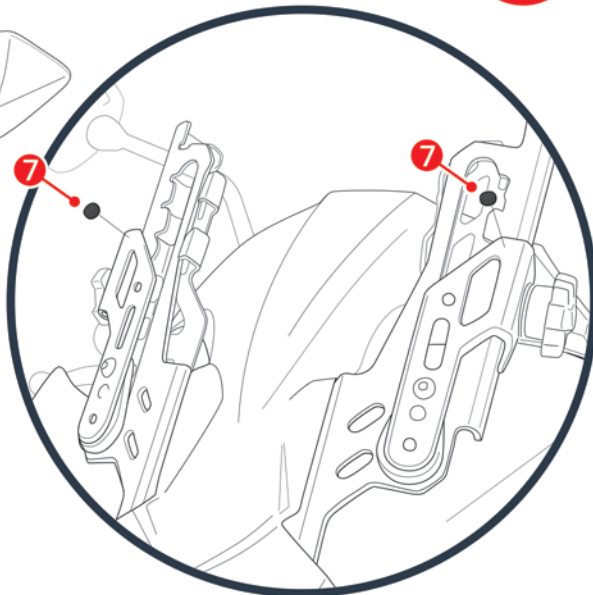

N°	PIÈCES / PARTS	QTY	DÉSIGNATION	DESCRIPTION
1		x1	Bulle Ermax	Ermax screen
2		x1	Cache plastique droit d'origine	Original right plastic cover
3		x1	Cache plastique gauche d'origine	Original left plastic cover
4		x4	Vis M5 x 20 d'origine	Original M5 x 20 screw
5		x4	Caoutchouc silentbloc d'origine	Original rubber silentbloc
6		x4	Insert métallique silentbloc d'origine	Original silentbloc metal insert
7		x2	Petite butée caoutchouc	Rubber stop

1 Démontage - Disassembly

Montage - Assembly 2

3 Montage Assembly

! Tout accessoire monté ne sera plus considéré comme neuf et ne sera ni repris ni échangé. Les accessoires Ermax sont conçus pour des montes d'origine. Ils ne seront pas garantis s'ils sont utilisés dans d'autres conditions. En raison des tolérances de fabrication des véhicules, indépendantes de notre volonté, certains produits Ermax peuvent nécessiter des ajustements lors de la fixation. Les marques de fabricant de motos citées sont indiquées exclusivement comme référence nécessaire à la destination des accessoires Ermax. Attention aux serrages excessifs qui pourraient abîmer ou casser nos accessoires en plastique et les vis en aluminium. Les bulles abîmées par un lavage inadéquat ne sont pas garanties (dissolvant, essence, détergent, produits abrasifs, corrosifs...). Essuyer immédiatement les liquides de frein ou de batterie qui pourraient déborder sur les accessoires.