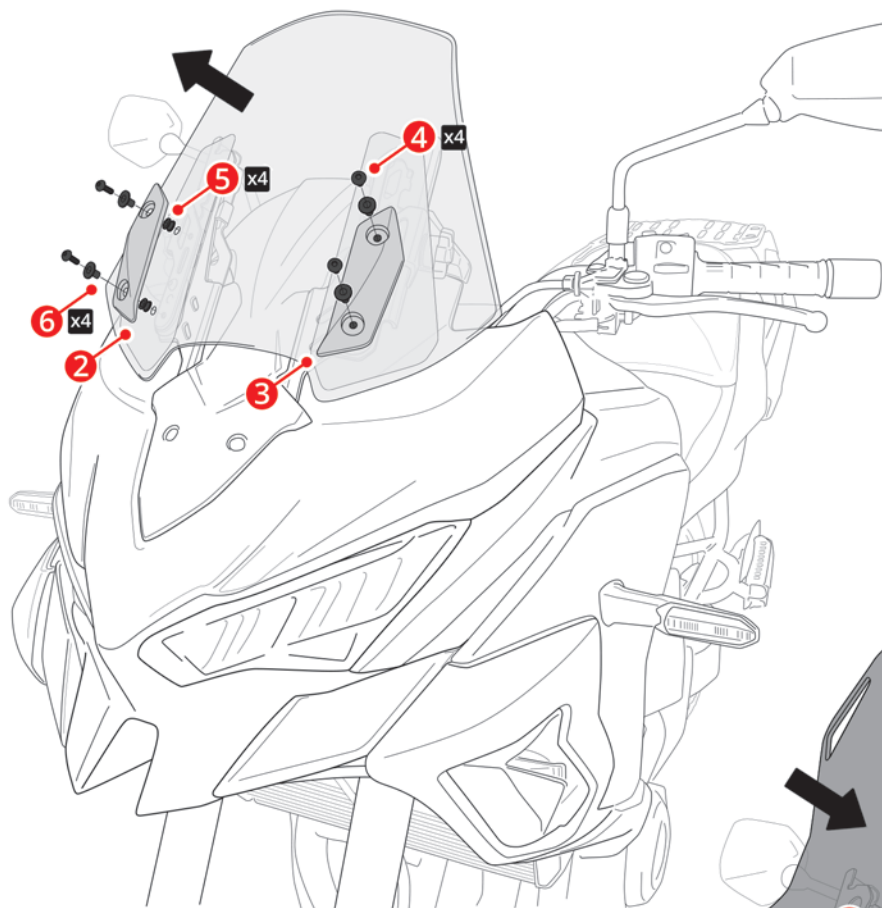

1 Démontage - Disassembly