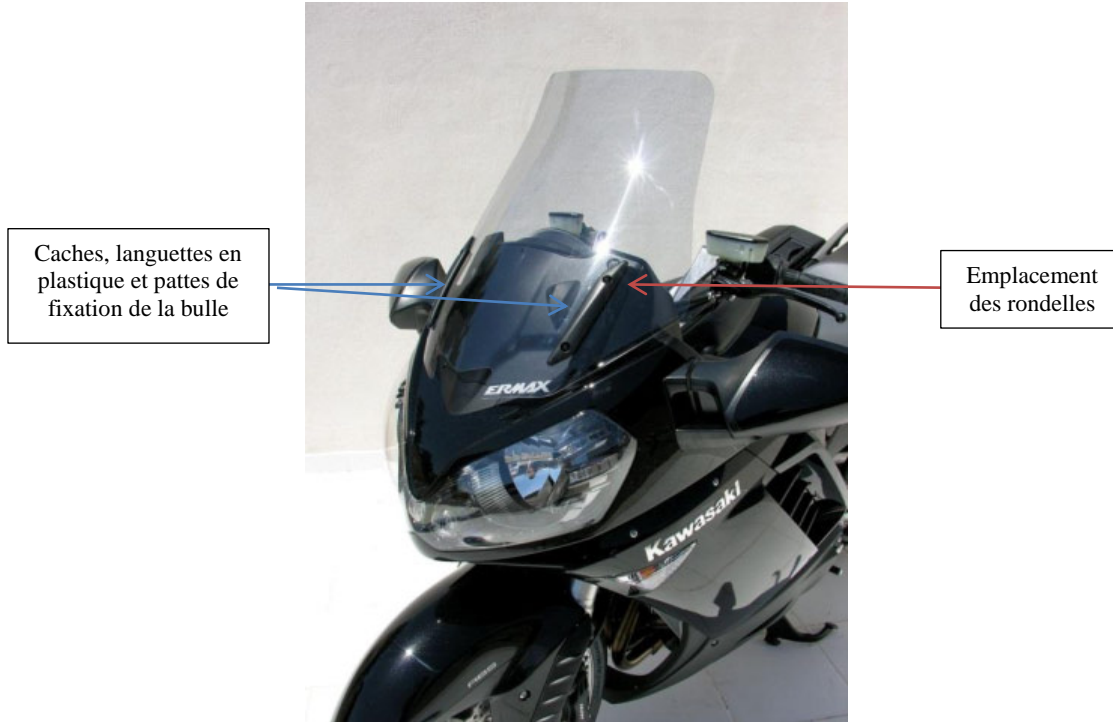

## NOTICE DE MONTAGE

**PARE BRISE ERMAX**  
**ADAPTABLE SUR GTR 1400 2007 → ∞**

### Montage

- Démontez les caches et la bulle d'origine. Puis enlever la languette en plastique qui recouvre les pattes de fixation de la bulle.
- Mettre les 2 rondelles fournies sur les 2 points haut des pattes de fixation.
- Remettre la languette en plastique sur les pattes de fixation de la bulle.
- Mettre la bulle Ermax et la visser. Enfin remettre les caches et les visser avec la visserie d'origine.