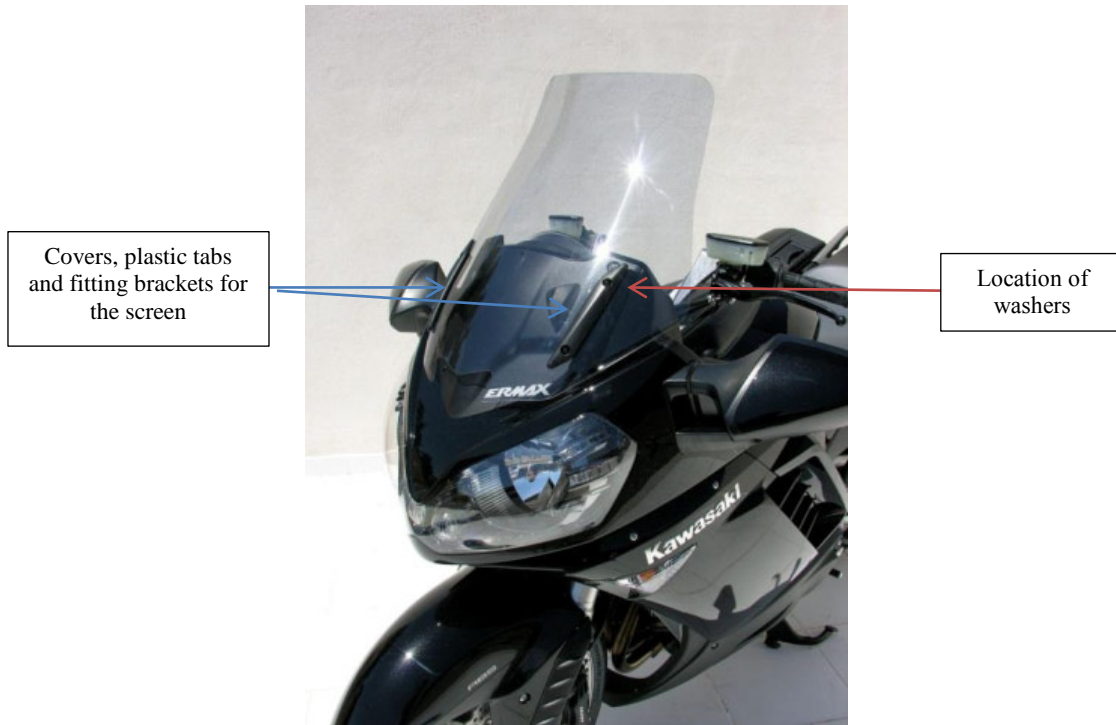

FITTING INSTRUCTIONS

***ERMAX WINDSHIELD
ADAPTABLE ON GTR 1400 2007 → ∞***

Fitting kit

- 2 metal washers Ø10

Fitting instructions

- Remove the original covers and screen. Then remove the plastic tab that covers the screen fitting brackets.
- Place the two washers provided on the two upper fitting points of the brackets.
- Replace the plastic tab over the screen fitting brackets;
- Put the Ermax screen in position and screw it on. Then replace the covers and screw them on using the original screws.

« CAUTION »

- Accessories gone up on the motorbike will not be any more considered as new and will be **neither retaken nor exchanged**.
- Ermax accessories are foreseen for **original equipments**. They will not be guaranteed if they are used in others conditions.
- Due to vehicles made tolerances, beyond our control, some Ermax products might need adjustings to fit.
- The mentioned label of motorbikes's manufacturers are indicated exclusively as a reference to Ermax accessories.