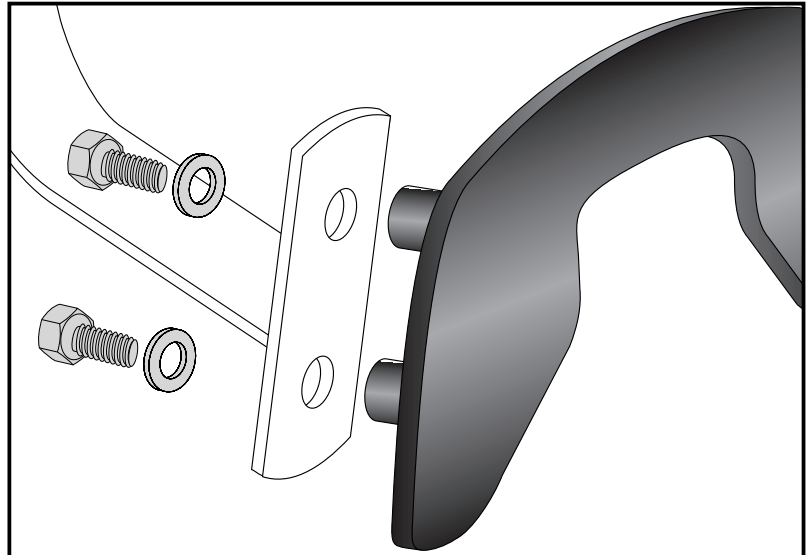

Artikel Nr.: / Item-no.:

6302526 00 01 schwarz/black

DE MONTAGEANLEITUNG
GB MOUNTING INSTRUCTIONS

Montage der C-Bow links + rechts:
An den C-Bow Haltern.
Dazu die Sechskantschrauben M6x16
und die U-Scheiben Ø6,4 verwenden.

Fastening of the C-Bows left + right:
at the adapters with hexagon bolts
M6 x 16 and washers ø6,4.

! ACHTUNG
! CAUTION

Nach der Montage alle Verschraubungen auf festen Sitz kontrollieren ! Abgebaute Teile wieder montieren.
Bitte beachten Sie unsere beigefügten Serviceinformationen.