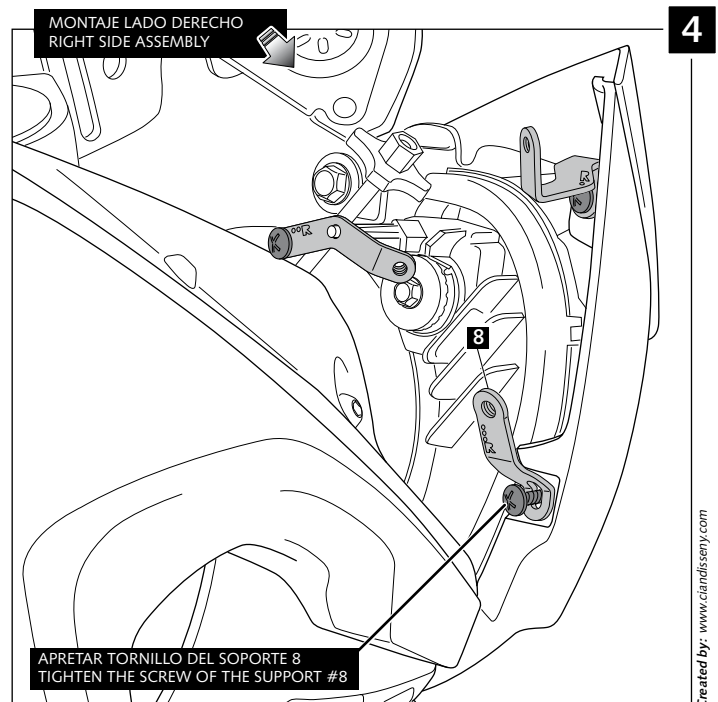

DEFLECTOR DELANTERO PARA - FRONT DEFLECTOR FOR - SPOILERS FRONT FÜR YAMAHA MT-09 TRACER

Ref.: 8090

ID	PIEZA / PART	DESCRIPCIÓN	DESCRIPTION	QTY	REF.
1		Deflector delantero derecho	Right front deflector	1	8090C/JM3
2		Deflector delantero izquierdo	Left front deflector	1	8090C/JM3
3		Soporte metálico L1	L1 metal support	1	SOPOR-6P-4-8090
4		Soporte metálico L2	L2 metal support	1	SOPOR-6P-4-8090
5		Soporte metálico L3	L3 metal support	1	SOPOR-6P-4-8090
6		Soporte metálico R1	R1 metal support	1	SOPOR-6P-4-8090
7		Soporte metálico R2	R2 metal support	1	SOPOR-6P-4-8090
8		Soporte metálico R3	R3 metal support	1	SOPOR-6P-4-8090
9		Tornillo Allen M5x11 ISO 7380	M5x11 ISO 7380 Allen screw	6	TORNI-AI----520
10		Arandela de Nylon M5X0,5	M5X0,5 Nylon washer	6	ARNV0000000245
11		Tapón tornillo M5 ISO 7380	M5 ISO 7380 Allen screw cap	6	TAPON_____85

DEFLECTOR DELANTERO PARA - FRONT DEFLECTOR FOR - SPOILERS FRONT FÜR
YAMAHA MT-09 TRACER

INSTRUCCIONES DE MONTAJE - MOUNTING INSTRUCTIONS - MONTAGEANLEITUNG

DEFLECTOR DELANTERO PARA - FRONT DEFLECTOR FOR - SPOILERS FRONT FÜR
YAMAHA MT-09 TRACER