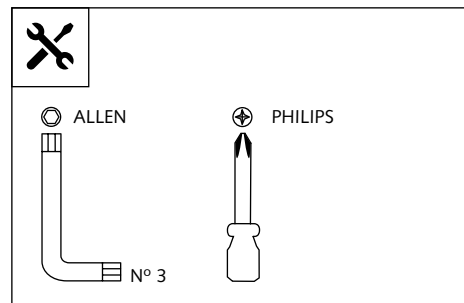

DEFLECTOR DELANTERO PARA - FRONT DEFLECTOR FOR - SPOILERS FRONT FÜR YAMAHA MT-09 TRACER

Ref.: 8090

ID	PIEZA / PART	DESCRIPCIÓN	DESCRIPTION	QTY	REF.
1		Deflector delantero derecho	Right front deflector	1	8090C/JM3
2		Deflector delantero izquierdo	Left front deflector	1	8090C/JM3
3		Soporte metálico L1	L1 metal support	1	SOPOR-6P-4-8090
4		Soporte metálico L2	L2 metal support	1	SOPOR-6P-4-8090
5		Soporte metálico L3	L3 metal support	1	SOPOR-6P-4-8090
6		Soporte metálico R1	R1 metal support	1	SOPOR-6P-4-8090
7		Soporte metálico R2	R2 metal support	1	SOPOR-6P-4-8090
8		Soporte metálico R3	R3 metal support	1	SOPOR-6P-4-8090
9		Tornillo Allen M5x11 ISO 7380	M5x11 ISO 7380 Allen screw	6	TORNI-AI----520
10		Arandela de Nylon M5X0,5	M5X0,5 Nylon washer	6	ARNV0000000245
11		Tapón tornillo M5 ISO 7380	M5 ISO 7380 Allen screw cap	6	TAPON_____85

DEFLECTOR DELANTERO PARA - FRONT DEFLECTOR FOR - SPOILERS FRONT FÜR
YAMAHA MT-09 TRACER

INSTRUCCIONES DE MONTAJE - MOUNTING INSTRUCTIONS - MONTAGEANLEITUNG

DEFLECTOR DELANTERO PARA - FRONT DEFLECTOR FOR - SPOILERS FRONT FÜR
YAMAHA MT-09 TRACER