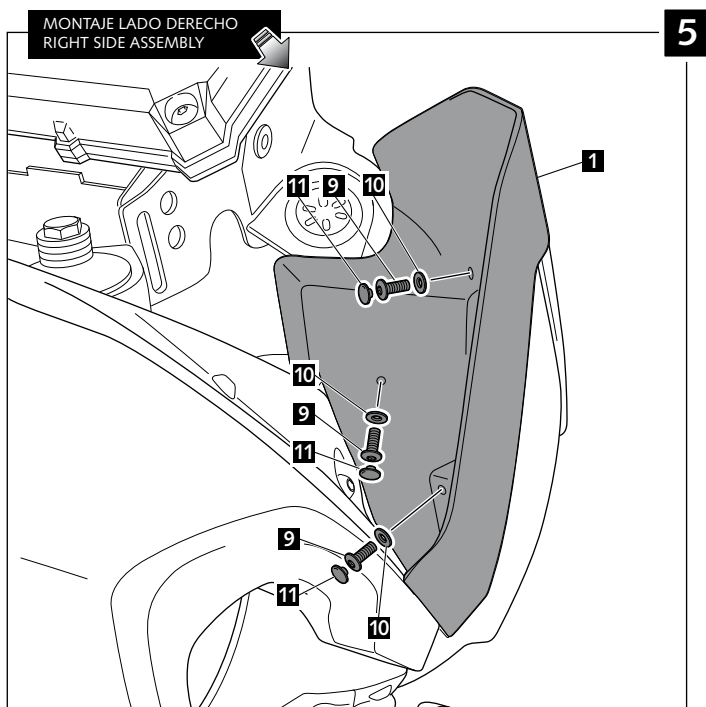

DEFLECTOR DELANTERO PARA - FRONT DEFLECTOR FOR - SPOILERS FRONT FÜR YAMAHA MT-09 TRACER

Ref.: 8090

ID	PIEZA / PART	DESCRIPCIÓN	DESCRIPTION	QTY	REF.
1		Deflector delantero derecho	Right front deflector	1	8090C/JM3
2		Deflector delantero izquierdo	Left front deflector	1	8090C/JM3
3		Soporte metálico L1	L1 metal support	1	SOPOR-6P-4-8090
4		Soporte metálico L2	L2 metal support	1	SOPOR-6P-4-8090
5		Soporte metálico L3	L3 metal support	1	SOPOR-6P-4-8090
6		Soporte metálico R1	R1 metal support	1	SOPOR-6P-4-8090
7		Soporte metálico R2	R2 metal support	1	SOPOR-6P-4-8090
8		Soporte metálico R3	R3 metal support	1	SOPOR-6P-4-8090
9		Tornillo Allen M5x11 ISO 7380	M5x11 ISO 7380 Allen screw	6	TORNI-AI----520
10		Arandela de Nylon M5X0,5	M5X0,5 Nylon washer	6	ARNV0000000245
11		Tapón tornillo M5 ISO 7380	M5 ISO 7380 Allen screw cap	6	TAPON_____85

DEFLECTOR DELANTERO PARA - FRONT DEFLECTOR FOR - SPOILERS FRONT FÜR
YAMAHA MT-09 TRACER

INSTRUCCIONES DE MONTAJE - MOUNTING INSTRUCTIONS - MONTAGEANLEITUNG

DEFLECTOR DELANTERO PARA - FRONT DEFLECTOR FOR - SPOILERS FRONT FÜR
YAMAHA MT-09 TRACER

INSTRUCCIONES DE MONTAJE - MOUNTING INSTRUCTIONS - MONTAGEANLEITUNG

DEFLECTOR DELANTERO PARA - FRONT DEFLECTOR FOR - SPOILERS FRONT FÜR
YAMAHA MT-09 TRACER

INSTRUCCIONES DE MONTAJE - MOUNTING INSTRUCTIONS - MONTAGEANLEITUNG