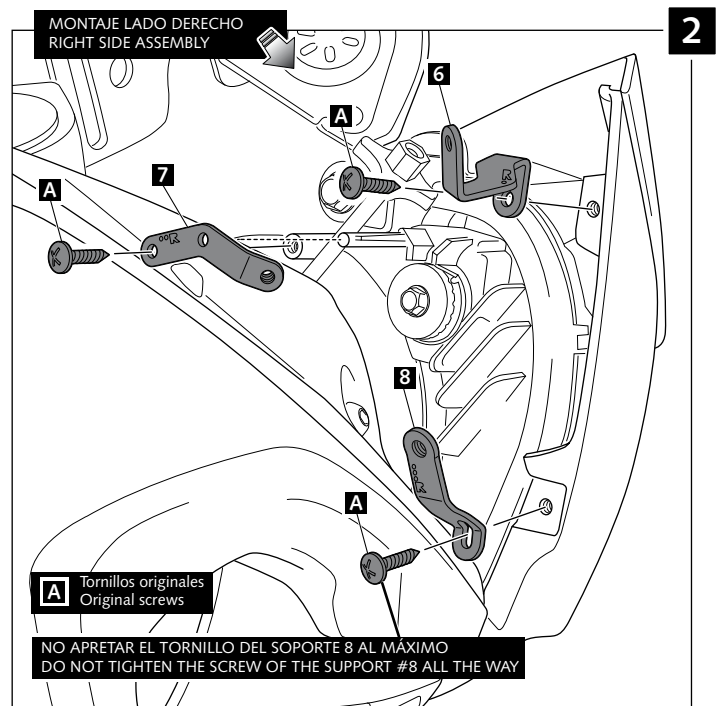

DEFLECTOR DELANTERO PARA - FRONT DEFLECTOR FOR - SPOILERS FRONT FÜR YAMAHA MT-09 TRACER

Ref.: 8090

ID	PIEZA / PART	DESCRIPCIÓN	DESCRIPTION	QTY	REF.
1		Deflector delantero derecho	Right front deflector	1	8090C/JM3
2		Deflector delantero izquierdo	Left front deflector	1	8090C/JM3
3		Soporte metálico L1	L1 metal support	1	SOPOR-6P-4-8090
4		Soporte metálico L2	L2 metal support	1	SOPOR-6P-4-8090
5		Soporte metálico L3	L3 metal support	1	SOPOR-6P-4-8090
6		Soporte metálico R1	R1 metal support	1	SOPOR-6P-4-8090
7		Soporte metálico R2	R2 metal support	1	SOPOR-6P-4-8090
8		Soporte metálico R3	R3 metal support	1	SOPOR-6P-4-8090
9		Tornillo Allen M5x11 ISO 7380	M5x11 ISO 7380 Allen screw	6	TORNI-AI----520
10		Arandela de Nylon M5X0,5	M5X0,5 Nylon washer	6	ARNV0000000245
11		Tapón tornillo M5 ISO 7380	M5 ISO 7380 Allen screw cap	6	TAPON_____85

DEFLECTOR DELANTERO PARA - FRONT DEFLECTOR FOR - SPOILERS FRONT FÜR
YAMAHA MT-09 TRACER

INSTRUCCIONES DE MONTAJE - MOUNTING INSTRUCTIONS - MONTAGEANLEITUNG

DEFLECTOR DELANTERO PARA - FRONT DEFLECTOR FOR - SPOILERS FRONT FÜR
YAMAHA MT-09 TRACER