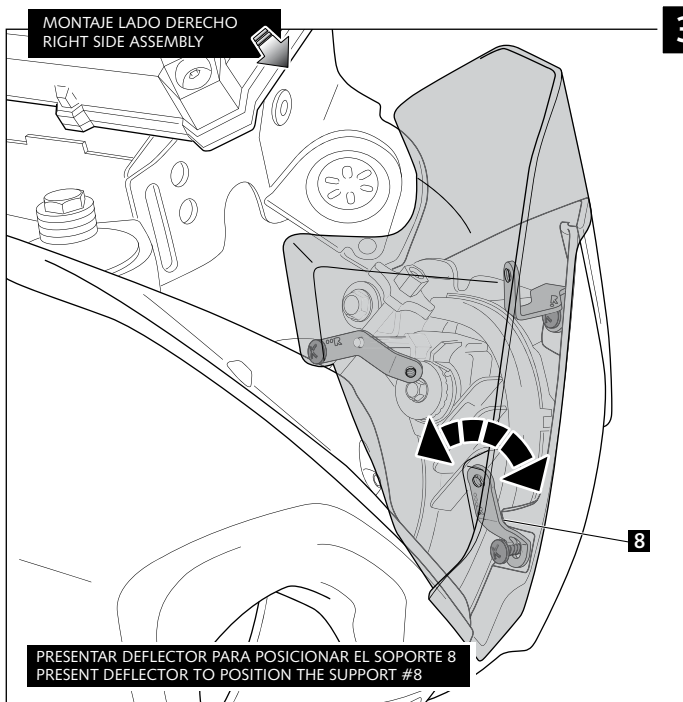

DEFLECTOR DELANTERO PARA - FRONT DEFLECTOR FOR - SPOILERS FRONT FÜR YAMAHA MT-09 TRACER

Ref.: 8090

ID	PIEZA / PART	DESCRIPCIÓN	DESCRIPTION	QTY	REF.
1		Deflector delantero derecho	Right front deflector	1	8090C/JM3
2		Deflector delantero izquierdo	Left front deflector	1	8090C/JM3
3		Soporte metálico L1	L1 metal support	1	SOPOR-6P-4-8090
4		Soporte metálico L2	L2 metal support	1	SOPOR-6P-4-8090
5		Soporte metálico L3	L3 metal support	1	SOPOR-6P-4-8090
6		Soporte metálico R1	R1 metal support	1	SOPOR-6P-4-8090
7		Soporte metálico R2	R2 metal support	1	SOPOR-6P-4-8090
8		Soporte metálico R3	R3 metal support	1	SOPOR-6P-4-8090
9		Tornillo Allen M5x11 ISO 7380	M5x11 ISO 7380 Allen screw	6	TORNI-AI----520
10		Arandela de Nylon M5X0,5	M5X0,5 Nylon washer	6	ARNV0000000245
11		Tapón tornillo M5 ISO 7380	M5 ISO 7380 Allen screw cap	6	TAPON_____85

DEFLECTOR DELANTERO PARA - FRONT DEFLECTOR FOR - SPOILERS FRONT FÜR
YAMAHA MT-09 TRACER

INSTRUCCIONES DE MONTAJE - MOUNTING INSTRUCTIONS - MONTAGEANLEITUNG

DEFLECTOR DELANTERO PARA - FRONT DEFLECTOR FOR - SPOILERS FRONT FÜR
YAMAHA MT-09 TRACER