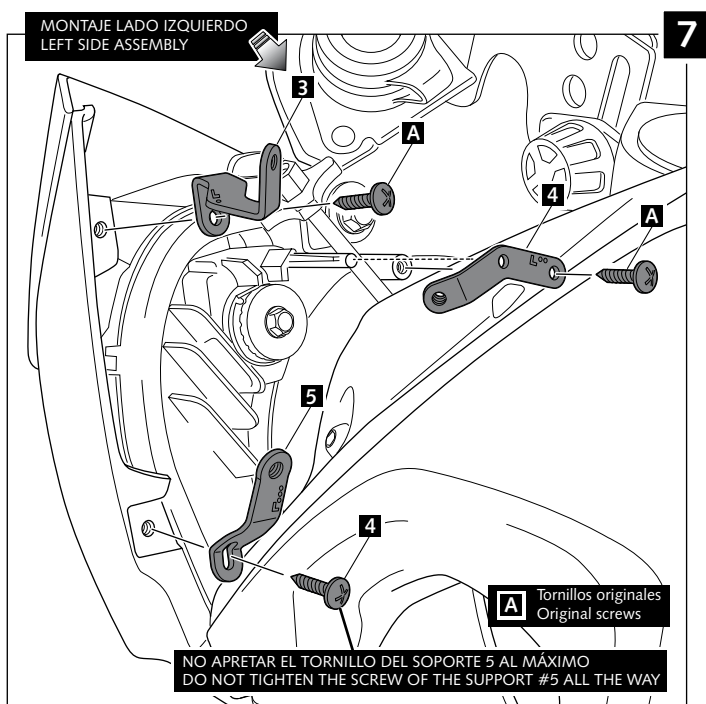

DEFLECTOR DELANTERO PARA - FRONT DEFLECTOR FOR - SPOILERS FRONT FÜR
YAMAHA MT-09 TRACER

INSTRUCCIONES DE MONTAJE - MOUNTING INSTRUCTIONS - MONTAGEANLEITUNG