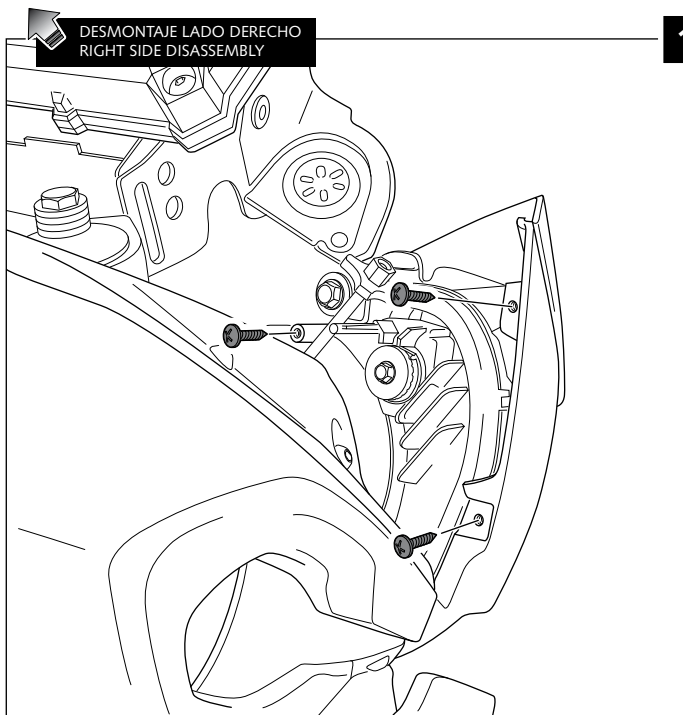

DEFLECTOR DELANTERO PARA - FRONT DEFLECTOR FOR - SPOILERS FRONT FÜR YAMAHA MT-09 TRACER

Ref.: 8090

ID	PIEZA / PART	DESCRIPCIÓN	DESCRIPTION	QTY	REF.
1		Deflector delantero derecho	Right front deflector	1	8090C/JM3
2		Deflector delantero izquierdo	Left front deflector	1	8090C/JM3
3		Soporte metálico L1	L1 metal support	1	SOPOR-6P-4-8090
4		Soporte metálico L2	L2 metal support	1	SOPOR-6P-4-8090
5		Soporte metálico L3	L3 metal support	1	SOPOR-6P-4-8090
6		Soporte metálico R1	R1 metal support	1	SOPOR-6P-4-8090
7		Soporte metálico R2	R2 metal support	1	SOPOR-6P-4-8090
8		Soporte metálico R3	R3 metal support	1	SOPOR-6P-4-8090
9		Tornillo Allen M5x11 ISO 7380	M5x11 ISO 7380 Allen screw	6	TORNI-AI----520
10		Arandela de Nylon M5X0,5	M5X0,5 Nylon washer	6	ARNV0000000245
11		Tapón tornillo M5 ISO 7380	M5 ISO 7380 Allen screw cap	6	TAPON_____85

DEFLECTOR DELANTERO PARA - FRONT DEFLECTOR FOR - SPOILERS FRONT FÜR
YAMAHA MT-09 TRACER

INSTRUCCIONES DE MONTAJE - MOUNTING INSTRUCTIONS - MONTAGEANLEITUNG

DEFLECTOR DELANTERO PARA - FRONT DEFLECTOR FOR - SPOILERS FRONT FÜR
YAMAHA MT-09 TRACER