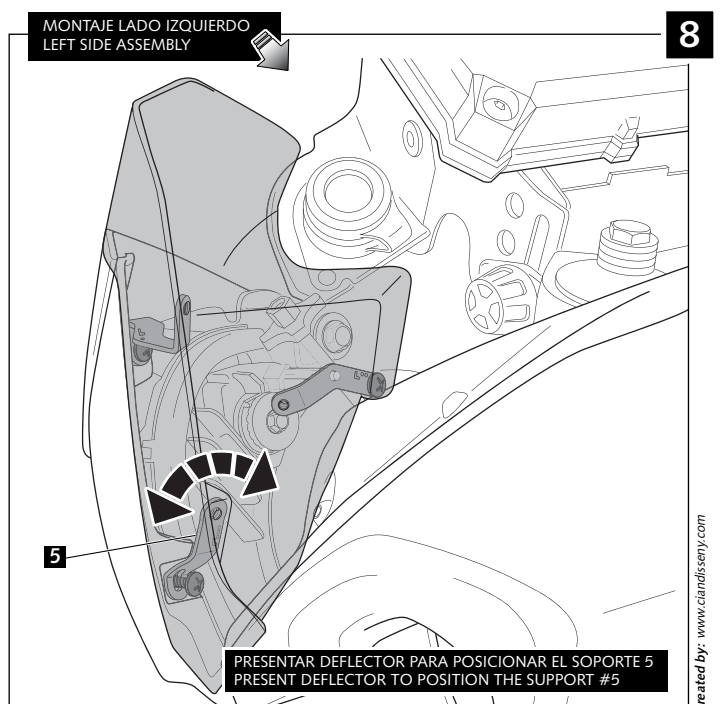

DEFLECTOR DELANTERO PARA - FRONT DEFLECTOR FOR - SPOILERS FRONT FÜR YAMAHA MT-09 TRACER

Ref.: 8090

ID	PIEZA / PART	DESCRIPCIÓN	DESCRIPTION	QTY	REF.
1		Deflector delantero derecho	Right front deflector	1	8090C/JM3
2		Deflector delantero izquierdo	Left front deflector	1	8090C/JM3
3		Soporte metálico L1	L1 metal support	1	SOPOR-6P-4-8090
4		Soporte metálico L2	L2 metal support	1	SOPOR-6P-4-8090
5		Soporte metálico L3	L3 metal support	1	SOPOR-6P-4-8090
6		Soporte metálico R1	R1 metal support	1	SOPOR-6P-4-8090
7		Soporte metálico R2	R2 metal support	1	SOPOR-6P-4-8090
8		Soporte metálico R3	R3 metal support	1	SOPOR-6P-4-8090
9		Tornillo Allen M5x11 ISO 7380	M5x11 ISO 7380 Allen screw	6	TORNI-AI----520
10		Arandela de Nylon M5X0,5	M5X0,5 Nylon washer	6	ARNV0000000245
11		Tapón tornillo M5 ISO 7380	M5 ISO 7380 Allen screw cap	6	TAPON_____85

DEFLECTOR DELANTERO PARA - FRONT DEFLECTOR FOR - SPOILERS FRONT FÜR
YAMAHA MT-09 TRACER

INSTRUCCIONES DE MONTAJE - MOUNTING INSTRUCTIONS - MONTAGEANLEITUNG

DEFLECTOR DELANTERO PARA - FRONT DEFLECTOR FOR - SPOILERS FRONT FÜR
YAMAHA MT-09 TRACER

INSTRUCCIONES DE MONTAJE - MOUNTING INSTRUCTIONS - MONTAGEANLEITUNG

DEFLECTOR DELANTERO PARA - FRONT DEFLECTOR FOR - SPOILERS FRONT FÜR
YAMAHA MT-09 TRACER

INSTRUCCIONES DE MONTAJE - MOUNTING INSTRUCTIONS - MONTAGEANLEITUNG