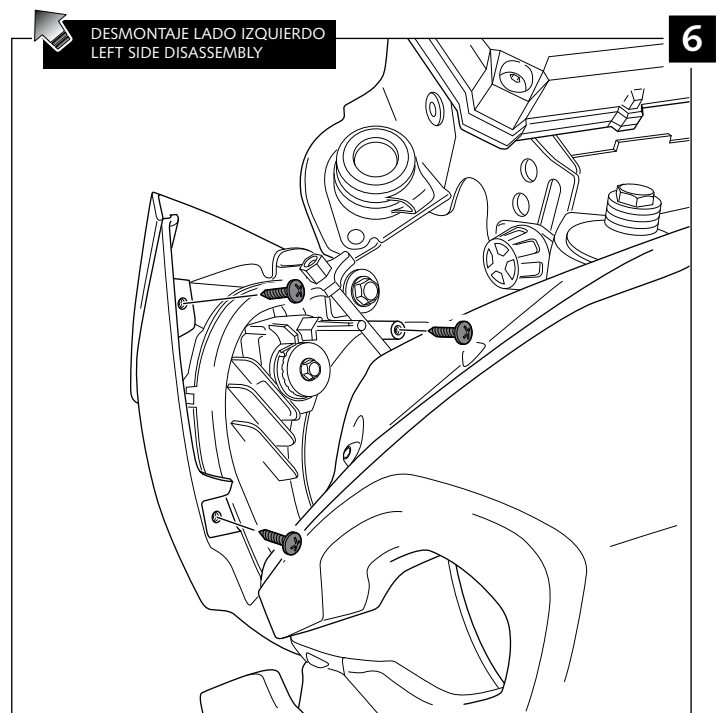

DEFLECTOR DELANTERO PARA - FRONT DEFLECTOR FOR - SPOILERS FRONT FÜR
YAMAHA MT-09 TRACER

INSTRUCCIONES DE MONTAJE - MOUNTING INSTRUCTIONS - MONTAGEANLEITUNG